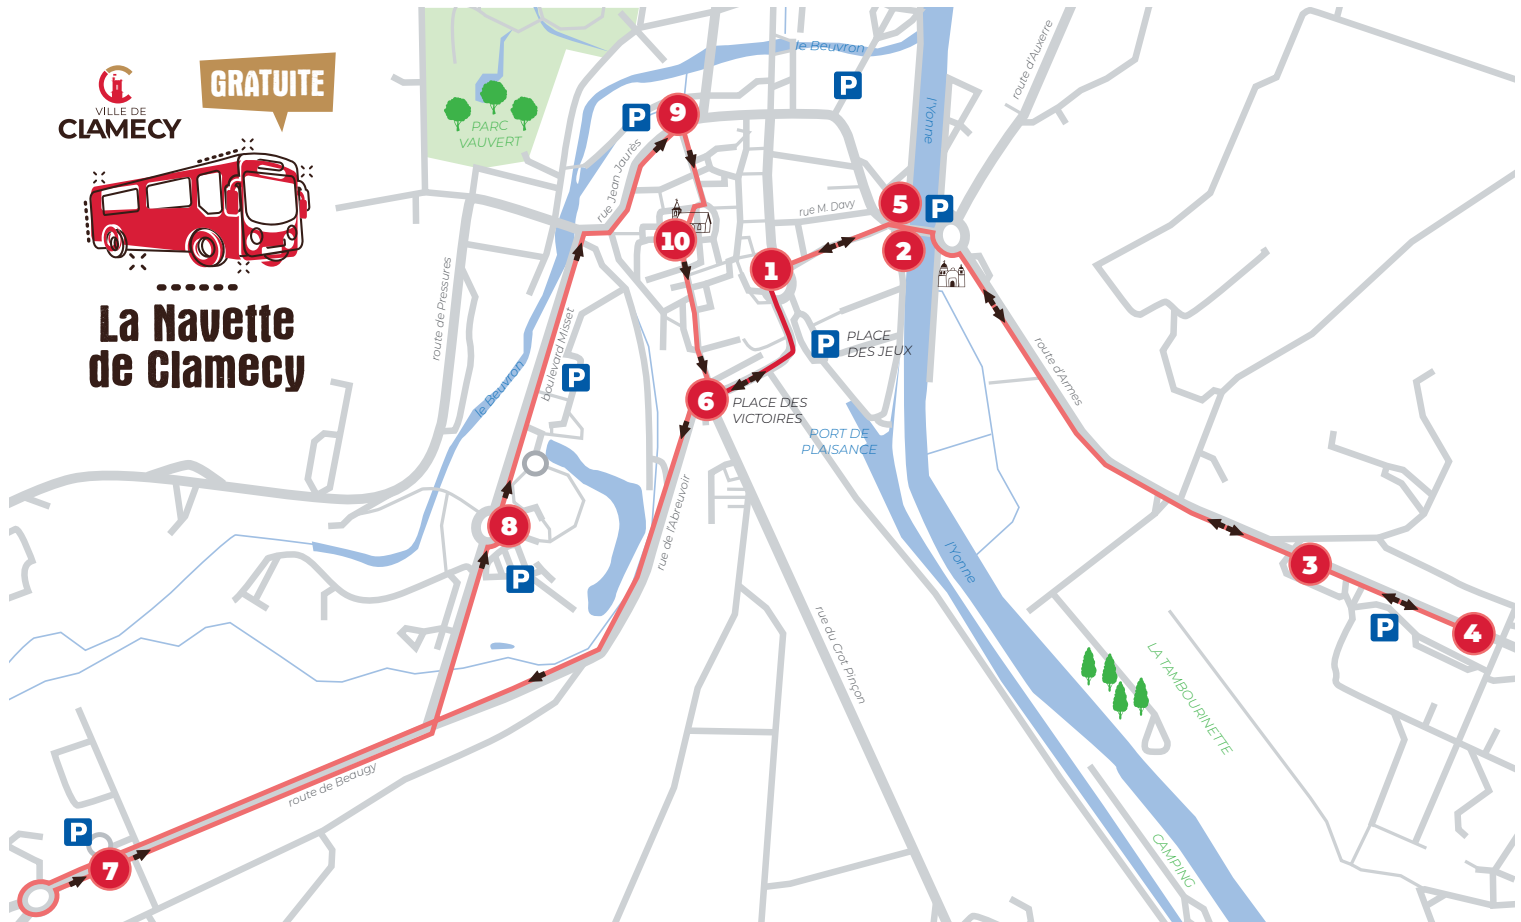

GRATUITE

.....

La Navette de Clamecy

Plans & horaires

en vigueur à compter du

Lundi 18 Septembre 2023

CMP - Pl. des Victoires → Dir. Ferme Blanche	6	8h49	9h28	10h07	10h46	11h25	.	14h49	15h28	16h07	16h46	17h25	
Rond-point du Cdt Boidot	1	8h10	14h10	
Pl. de la Gravière	2	8h12	8h51	9h30	10h09	10h48	11h27	14h12	14h51	15h30	16h09	16h48	17h27
Collège	3	8h17	8h56	9h35	10h14	10h53	11h32	14h17	14h56	15h35	16h14	16h53	17h32
Ferme Blanche - Rte d'Armes	4	8h19	8h58	9h37	10h16	10h55	11h34	14h19	14h58	15h37	16h16	16h55	17h34
Pl. Roger Colas	5	8h24	9h03	9h42	10h21	11h00	11h39	14h24	15h03	15h42	16h21	17h00	17h39
Rond-point du Cdt Boidot	1	8h28	9h07	9h46	10h25	11h04	11h43	14h28	15h07	15h46	16h25	17h04	17h43
CMP - Pl. des Victoires → Dir. Hôpital	6	8h30	9h09	9h48	10h27	11h06	11h45	14h30	15h09	15h48	16h27	17h06	17h45

Plans & horaires en vigueur à compter du **lundi 18 Septembre 2023**

- 1 Rond-point du Cdt Boidot
- 4 Ferme Blanche - Rte d'Armes
- 7 Hôpital - HLM Beaugy
- 10 Mairie
- 2 Pl. de la Gravière
- 5 Pl. Roger Colas
- 8 Salle Polyvalente - Bd Misset
- Sens de circulation
- 3 Collège
- 6 CMP - Pl. des Victoires
- 9 École de Musique - EEAVY
- P Parking conseillé

Plans & horaires en vigueur à compter du **lundi 18 Septembre 2023**

1 Rond-point du Cdt Boidot

2 Pl. de la Gravière

3 Collège

4 Ferme Blanche - Rte d'Armes

5 Pl. Roger Colas

6 CMP - Pl. des Victoires

7 Hôpital - HLM Beaugy