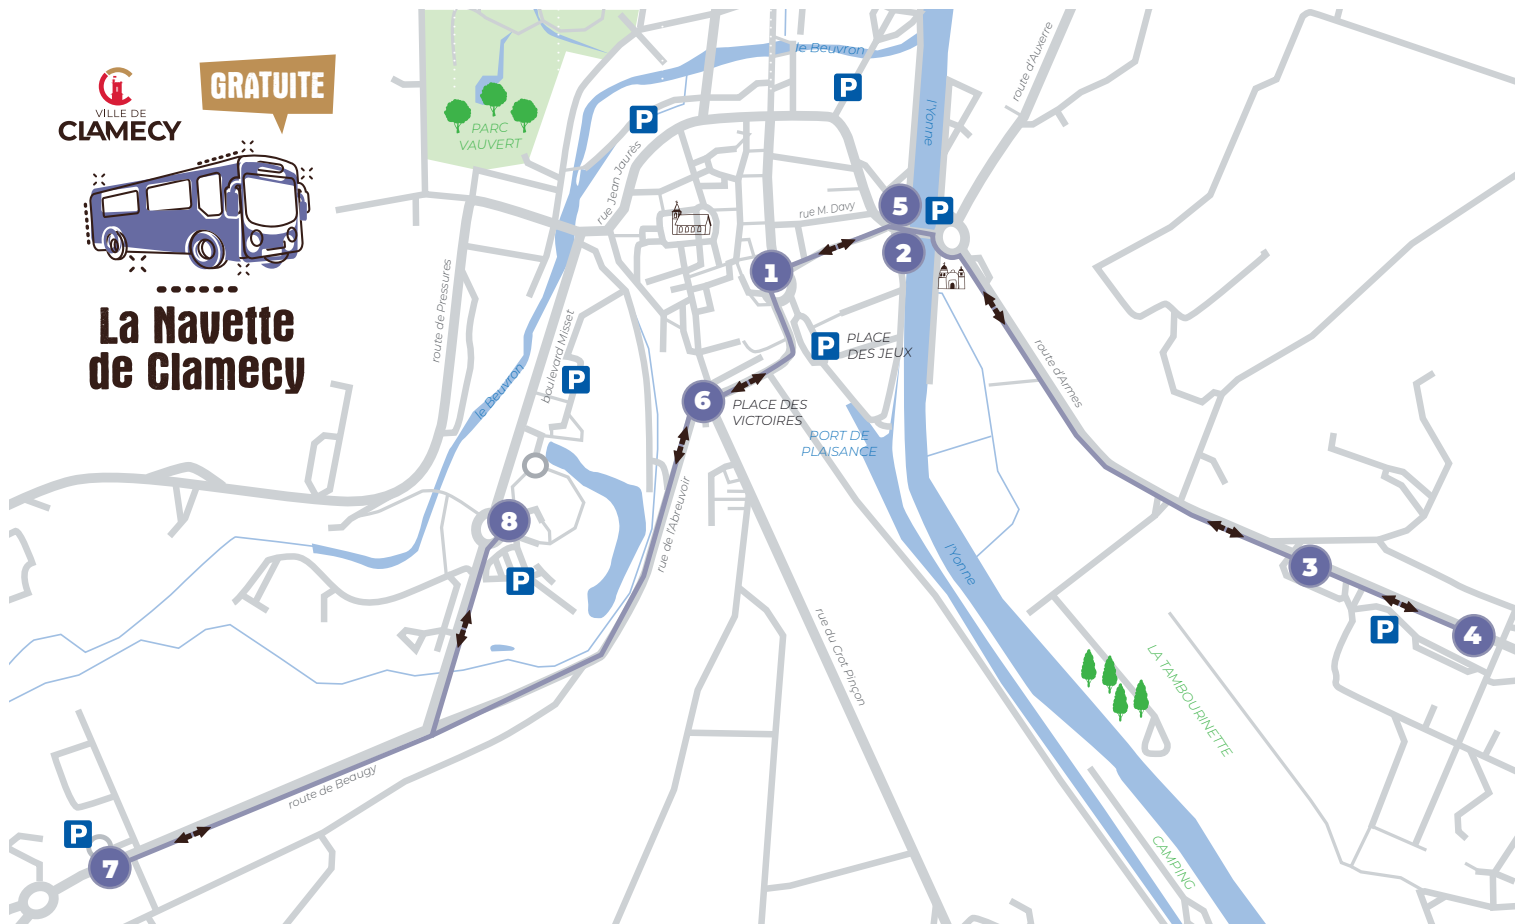

Plans & horaires en vigueur à compter du **lundi 18 Septembre 2023**

- 1 Rond-point du Cdt Boidot
- 4 Ferme Blanche - Rte d'Armes
- 7 Hôpital - HLM Beaugy
- 10 Mairie
- 2 Pl. de la Gravière
- 5 Pl. Roger Colas
- 8 Salle Polyvalente - Bd Misset
- Sens de circulation
- 3 Collège
- 6 CMP - Pl. des Victoires
- 9 École de Musique - EEAVY
- P Parking conseillé

Circuit du SAMEDI

VILLE DE
CLAMECY

GRATUITE

La Navette de Clamecy

Mairie de Clamecy :

03 86 27 50 70

www.clamecy.fr

CMP - Pl. des Victoires → Dir. Hôpital	6	9h38	10h10	10h42	11h14	11h46
Salle Polyvalente	8	9h10	9h42	10h14	10h46	11h18
Hôpital - HLM Beaugy	7	9h13	9h45	10h17	10h49	11h21
CMP - Pl. des Victoires → Dir. F. Blanche	6	9h17	9h49	10h21	10h53	11h25
Pl. de la Gravière	2	9h20	9h52	10h24	10h56	11h28
Ferme Blanche - Rte d'Armes	4	9h25	9h57	10h29	11h01	11h33
Pl. Roger Colas	5	9h30	10h02	10h34	11h06	11h38
Rd-point du Cdt Boidot	1	9h34	10h06	10h38	11h10	11h42
CMP - Pl. des Victoires → Dir. Hôpital	6	9h36	10h08	10h40	11h12	11h44

Plans & horaires en vigueur à compter du **lundi 18 Septembre 2023**

1 Rond-point du Cdt Boidot

2 Pl. de la Gravière

3 Collège

4 Ferme Blanche - Rte d'Armes

5 Pl. Roger Colas

6 CMP - Pl. des Victoires

7 Hôpital - HLM Beaugy